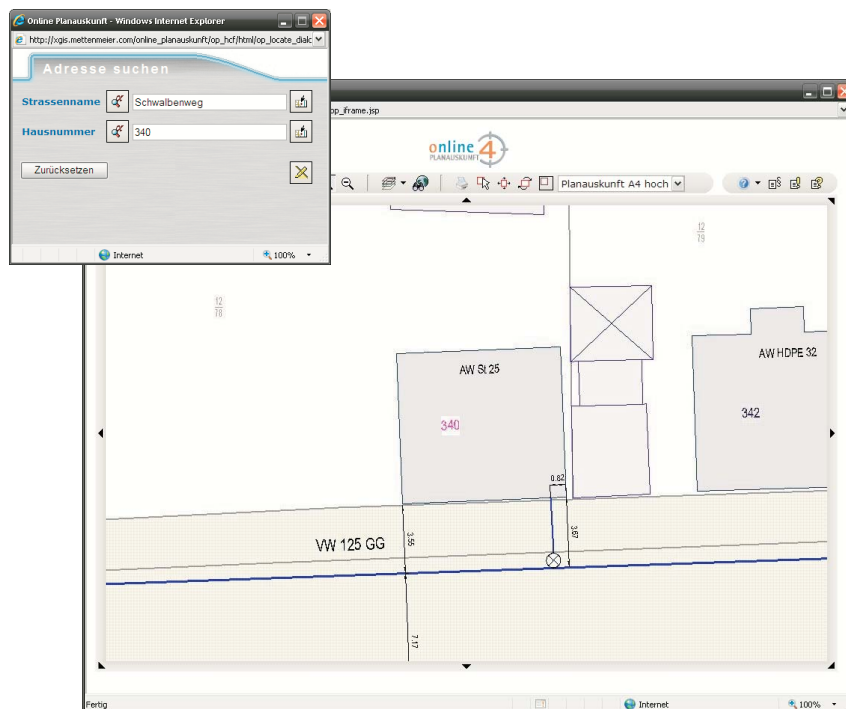

Systemanforderung

Smallworld GIS ab Version 4

Dieses Produkt vereinfacht die Pflege von Lokationsdaten und ermöglicht eine schnelle und gezielte Navigation im Datenbestand. Location Professional ist damit eine wichtige Voraussetzung für die Planauskunft.

Mit Hilfe der Objekte "Straße" oder "Hausnummer" navigiert der Anwender gezielt an die gewünschte Position im GIS. Die Beschriftung mit Straßennamen und Hausnummer kann dabei auf Wunsch spartenbezogen erfolgen, z. B. getrennt nach Strom, Gas, Wasser, etc. Orts- und Postleitzahlinformationen werden als Attribute zum Objekt Straße gespeichert.

Zudem lässt sich Location Professional so erweitern, dass die Texte als Mehrfachgeometrien dargestellt werden können, d. h. differenziert nach Bestands- und Übersichtsplan.

Authorized Partner
GE Energy

GIS-Lösungen von Mettenmeier

Als autorisierter Partner von GE Energy entwickelt Mettenmeier seit über 15 Jahren Anwendungen und Werkzeuge für das Smallworld GIS. Täglich profitieren mehrere Tausend Anwender von ausgereiften Lösungen und erweiterter Funktionalität.

Mettenmeier GmbH Utility Solutions
Klingenderstr. 10-14
33100 Paderborn, Germany
Tel. +49 (0)5251 150-300
Fax +49 (0)5251 150-311
mettenmeier@mettenmeier.de
www.mettenmeier.de

Mit Location Professional ist eine schnelle Navigation zur Adresse gewährleistet, z. B. bei GIS-Internet-Lösungen