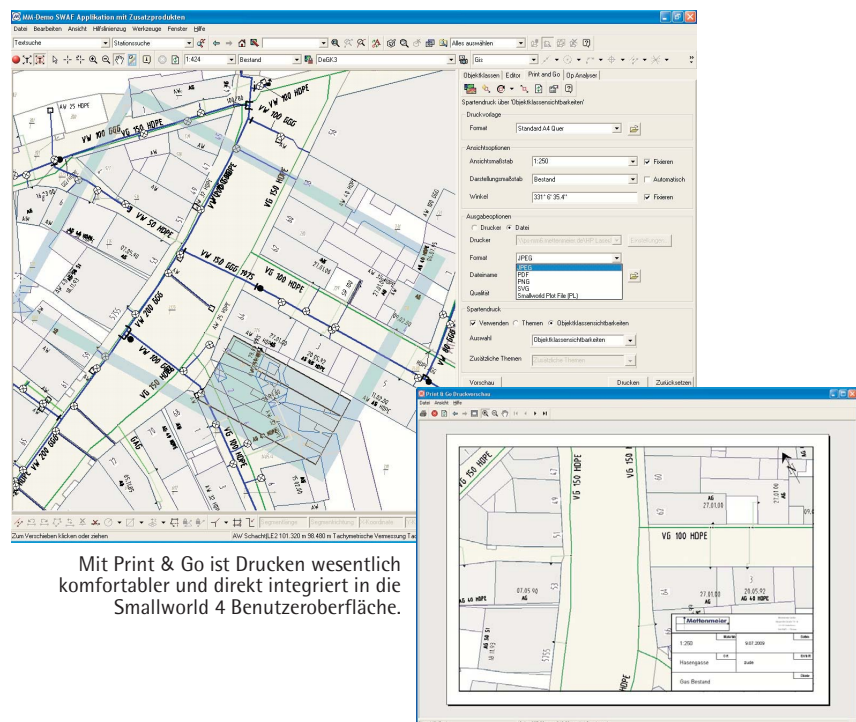

des Rahmens möglich. Die funktions- oder benutzerspezifischen Texte des Templates werden durch Print & Go voll unterstützt.

Print & Go bietet darüber hinaus die Möglichkeit des automatisierten spartengetrennten Druckens. Dabei werden die auf Basis der gespeicherten Objektklasseneinstellungen oder auch der Themenfunktion definierten Spartensichtbarkeiten für den einmal festgelegten Druckbereich nacheinander ausgegeben.

Print & Go unterstützt dabei natürlich sowohl das physikalische Drucken in allen Papiergrößen als auch das virtuelle Drucken und die Erzeugung von Dateiformaten wie z. B. PDF oder JPG.

Authorized Partner
GE Energy

GIS-Lösungen von Mettenmeier

Als autorisierter Partner von GE Energy entwickelt Mettenmeier seit über 15 Jahren Anwendungen und Werkzeuge für das Smallworld GIS. Täglich profitieren mehrere Tausend Anwender von ausgereiften Lösungen und erweiterter Funktionalität.

Mettenmeier GmbH Utility Solutions
Klingenderstr. 10-14
33100 Paderborn, Germany
Tel. +49 (0)5251 150-300
Fax +49 (0)5251 150-311
mettenmeier@mettenmeier.de
www.mettenmeier.de

Mit Print & Go ist Drucken wesentlich komfortabler und direkt integriert in die Smallworld 4 Benutzeroberfläche.