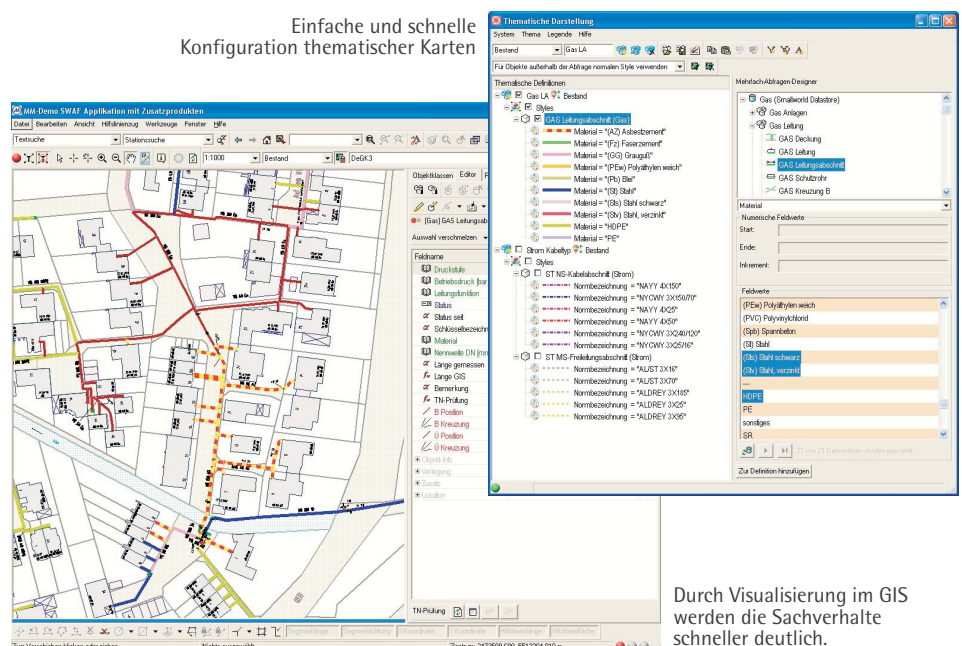

Für die Ausgestaltung der einzelnen Themen stehen unterschiedliche Möglichkeiten, wie automatische Farbabstufungen oder vordefinierte Farbschemata zur Verfügung. Das Ausdrucken dieser thematischen Karten ist problemlos möglich und wird durch eine zusätzliche Legende unterstützt.

Ein wesentliches Merkmal von Thematic Mapping ist die Unterstützung des Smallworld Alternativenkonzepts. Auf diese Weise können definierte Einfärbungen zu wiederkehrenden Szenarien benutzerspezifisch erstellt und gespeichert oder aber auch durch den Administrator einer Vielzahl von Benutzern zur Verfügung gestellt werden.

Einfache und schnelle Konfiguration thematischer Karten

Authorized Partner
GE Energy

GIS-Lösungen von Mettenmeier

Als autorisierter Partner von GE Energy entwickelt Mettenmeier seit über 15 Jahren Anwendungen und Werkzeuge für das Smallworld GIS. Täglich profitieren mehrere Tausend Anwender von ausgereiften Lösungen und erweiterter Funktionalität.

Mettenmeier GmbH Utility Solutions
Klingenderstr. 10-14
33100 Paderborn, Germany
Tel. +49 (0)5251 150-300
Fax +49 (0)5251 150-311
mettenmeier@mettenmeier.de
www.mettenmeier.de

Durch Visualisierung im GIS werden die Sachverhalte schneller deutlich.