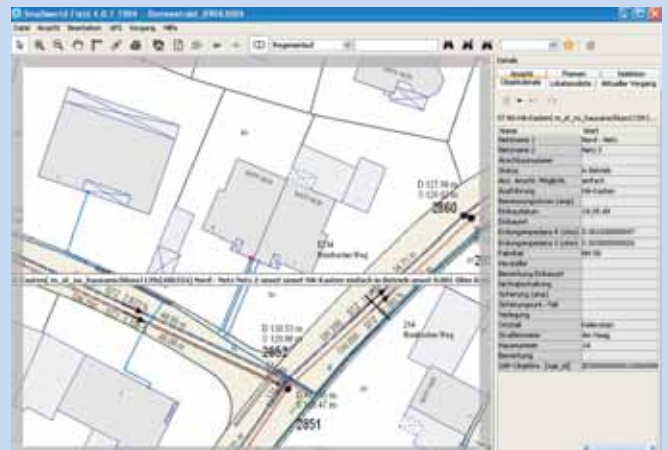

schalen. Darüber hinaus bietet Mettenmeier folgende Erweiterungen gegenüber dem Standard-Lieferumfang:

Kopplung mit dem Navigationssystem

Aus Smallworld Field heraus können beliebige Smallworld-Objekte ausgewählt und eine Navigation zum Zielort gestartet werden.

Navigation auf Basis der Adress-Lokation

Als Erweiterung zum Standard ermöglicht die Adresssuche eine komfortable Navigation im Datenbestand auf Basis der GIS-Lokation.

GPS-Positions-Cursor

Der GPS-Positions-Cursor zeigt die aktuelle Position im Kartenwerk an. Die Farbstaffellung Grün - Gelb - Rot signalisiert die Qualität des eingehenden GPS-Signals.

SAP-MAM-Kopplung (SAP Mobile Engine)

Bei der Bearbeitung von SAP-Aufträgen im mobilen SAP-MAM-Client genügt ein Mausklick, um an die zugehörige Position im Smallworld Field zu springen und die GIS-Daten auf dem mobilen Endgerät darzustellen.