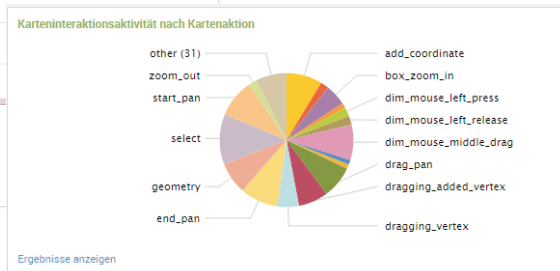

Diagnostics

Analyse der Performance Ihrer Smallworld-Anwendung

Sie fragen sich, ob Ihr Smallworld mehr leisten kann? Sie möchten die Gesamtbetriebskosten Ihres Systems senken? Mettenmeier bietet jetzt eine einfache Möglichkeit, die Produktivität zu steigern, die GIS-Leistung zu erhöhen und wertvolle Serverkapazität einzusparen: Diagnostics.

Keine Installation und kein Benutzer sind gleich. Daher können korrekte Performancemessungen ausschließlich durch eine Analyse Ihres Produkktivsystems erfolgen. Diagnostics verwendet daher Live-Daten – nicht durch standardisierte Tests, sondern durch das Monitoring jeder Benutzeraktion, jedes Systemereignisses und jedes Support-Falls. In Kombination mit

Antwortzeiten erhalten Sie dadurch eine aussagekräftige Bewertung Ihrer Smallworld-Kernanwendung, Ihrer Systemperformance und Ihrer Engpässe. Das Resultat sind Fehlervermeidung, weniger Support-Fälle und eine bessere Auslastung vorhandener Serverkapazitäten – Ihre Chance, das System fundamental zu verbessern und die Benutzer optimal zu unterstützen.

Über zwanzig Jahre Erfahrung mit Smallworld GIS hat die Firma Realworld Systems eingebracht, um das absolut beste Smallworld-Analysetool zu schaffen. In Praxisprojekten war Diagnostics erwiesenermaßen in der Lage, die Gesamtbetriebskosten drastisch zu senken.

ÜBERBLICK

Stichwörter

Smallworld GIS, Administration, Analyse, Performance

Nutzen

- Bewertung der Systemperformance
- Auffinden von Engpässen und Ineffizienzen
- Fehlervermeidung und Reduzierung von Supportfällen

Systemanforderung

Smallworld GIS ab Version 4.1

Channel Partner
Digital Energy

DIN EN ISO 9001

GIS-Lösungen von Mettenmeier

Wir entwickeln als Partner von GE Energy seit über 25 Jahren Anwendungen für das Smallworld GIS. Als Mitglied im VDE, DVGW, DWA und in der SWUG fokussieren wir den Erfahrungsaustausch mit anerkannten Experten.

mettenmeier.

Mettenmeier GmbH
Klingenderstraße 10 - 14
33100 Paderborn, Germany
Tel.: +49 5251 150-300
www.mettenmeier.de