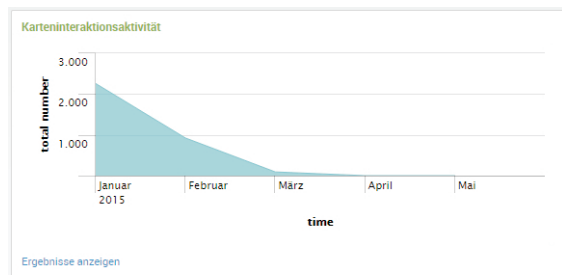

Diagnostics

Analyse der Performance Ihrer Smallworld-Anwendung

Sie fragen sich, ob Ihr Smallworld mehr leisten kann? Sie möchten die Gesamtbetriebskosten Ihres Systems senken? Mettenmeier bietet jetzt eine einfache Möglichkeit, die Produktivität zu steigern, die GIS-Leistung zu erhöhen und wertvolle Serverkapazität einzusparen: Diagnostics.

Keine Installation und kein Benutzer sind gleich. Daher können korrekte Performancemessungen ausschließlich durch eine Analyse Ihres Produkktivsystems erfolgen. Diagnostics verwendet daher Live-Daten – nicht durch standardisierte Tests, sondern durch das Monitoring jeder Benutzeraktion, jedes Systemereignisses und jedes Support-Falls. In Kombination mit

Antwortzeiten erhalten Sie dadurch eine aussagekräftige Bewertung Ihrer Smallworld-Kernanwendung, Ihrer Systemperformance und Ihrer Engpässe. Das Resultat sind Fehlervermeidung, weniger Support-Fälle und eine bessere Auslastung vorhandener Serverkapazitäten – Ihre Chance, das System fundamental zu verbessern und die Benutzer optimal zu unterstützen.

Über zwanzig Jahre Erfahrung mit Smallworld GIS hat die Firma Realworld Systems eingebracht, um das absolut beste Smallworld-Analysetool zu schaffen. In Praxisprojekten war Diagnostics erwiesenermaßen in der Lage, die Gesamtbetriebskosten drastisch zu senken.

ÜBERBLICK

Stichwörter

Smallworld GIS, Administration, Analyse, Performance

Nutzen

- Bewertung der Systemperformance
- Auffinden von Engpässen und Ineffizienzen
- Fehlervermeidung und Reduzierung von Supportfällen

Systemanforderung

Smallworld GIS ab Version 4.1

Channel Partner
Digital Energy

DIN EN ISO 9001

GIS-Lösungen von Mettenmeier

Wir entwickeln als Partner von GE Energy seit über 25 Jahren Anwendungen für das Smallworld GIS. Als Mitglied im VDE, DVGW, DWA und in der SWUG fokussieren wir den Erfahrungsaustausch mit anerkannten Experten.

mettenmeier.

Mettenmeier GmbH
Klingenderstraße 10 - 14
33100 Paderborn, Germany
Tel.: +49 5251 150-300
www.mettenmeier.de