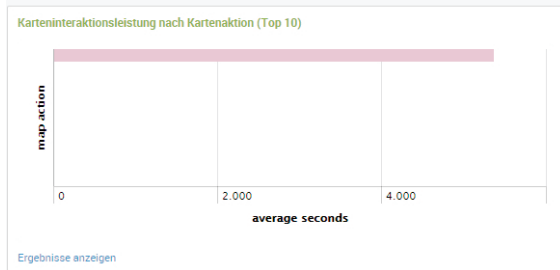

Diagnostics

Analyse der Performance Ihrer Smallworld-Anwendung

Sie fragen sich, ob Ihr Smallworld mehr leisten kann? Sie möchten die Gesamtbetriebskosten Ihres Systems senken? Mettenmeier bietet jetzt eine einfache Möglichkeit, die Produktivität zu steigern, die GIS-Leistung zu erhöhen und wertvolle Serverkapazität einzusparen: Diagnostics.

Keine Installation und kein Benutzer sind gleich. Daher können korrekte Performancemessungen ausschließlich durch eine Analyse Ihres Produkktivsystems erfolgen. Diagnostics verwendet daher Live-Daten – nicht durch standardisierte Tests, sondern durch das Monitoring jeder Benutzeraktion, jedes Systemereignisses und jedes Support-Falls. In Kombination mit

Antwortzeiten erhalten Sie dadurch eine aussagekräftige Bewertung Ihrer Smallworld-Kernanwendung, Ihrer Systemperformance und Ihrer Engpässe. Das Resultat sind Fehlervermeidung, weniger Support-Fälle und eine bessere Auslastung vorhandener Serverkapazitäten – Ihre Chance, das System fundamental zu verbessern und die Benutzer optimal zu unterstützen.

Über zwanzig Jahre Erfahrung mit Smallworld GIS hat die Firma Realworld Systems eingebracht, um das absolut beste Smallworld-Analysetool zu schaffen. In Praxisprojekten war Diagnostics erwiesenermaßen in der Lage, die Gesamtbetriebskosten drastisch zu senken.

ÜBERBLICK

Stichwörter

Smallworld GIS, Administration, Analyse, Performance

Nutzen

- Bewertung der Systemperformance
- Auffinden von Engpässen und Ineffizienzen
- Fehlervermeidung und Reduzierung von Supportfällen

Systemanforderung

Smallworld GIS ab Version 4.1

Channel Partner
Digital Energy

DIN EN ISO 9001

GIS-Lösungen von Mettenmeier

Wir entwickeln als Partner von GE Energy seit über 25 Jahren Anwendungen für das Smallworld GIS. Als Mitglied im VDE, DVGW, DWA und in der SWUG fokussieren wir den Erfahrungsaustausch mit anerkannten Experten.

mettenmeier.

Mettenmeier GmbH
Klingenderstraße 10 - 14
33100 Paderborn, Germany
Tel.: +49 5251 150-300
www.mettenmeier.de