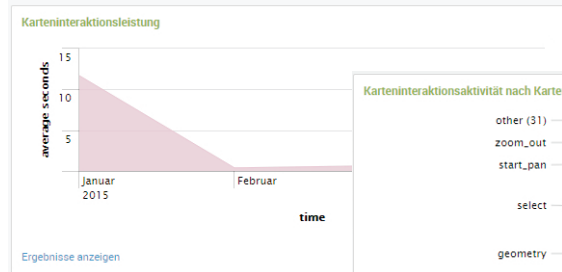

Diagnostics

Analyse der Performance Ihrer Smallworld-Anwendung

Sie fragen sich, ob Ihr Smallworld mehr leisten kann? Sie möchten die Gesamtbetriebskosten Ihres Systems senken? Mettenmeier bietet jetzt eine einfache Möglichkeit, die Produktivität zu steigern, die GIS-Leistung zu erhöhen und wertvolle Serverkapazität einzusparen: Diagnostics.

Keine Installation und kein Benutzer sind gleich. Daher können korrekte Performancemessungen ausschließlich durch eine Analyse Ihres Produkktivsystems erfolgen. Diagnostics verwendet daher Live-Daten – nicht durch standardisierte Tests, sondern durch das Monitoring jeder Benutzeraktion, jedes Systemereignisses und jedes Support-Falls. In Kombination mit

Antwortzeiten erhalten Sie dadurch eine aussagekräftige Bewertung Ihrer Smallworld-Kernanwendung, Ihrer Systemperformance und Ihrer Engpässe. Das Resultat sind Fehlervermeidung, weniger Support-Fälle und eine bessere Auslastung vorhandener Serverkapazitäten – Ihre Chance, das System fundamental zu verbessern und die Benutzer optimal zu unterstützen.

Über zwanzig Jahre Erfahrung mit Smallworld GIS hat die Firma Realworld Systems eingebracht, um das absolut beste Smallworld-Analysetool zu schaffen. In Praxisprojekten war Diagnostics erwiesenermaßen in der Lage, die Gesamtbetriebskosten drastisch zu senken.

ÜBERBLICK

Stichwörter

Smallworld GIS, Administration, Analyse, Performance

Nutzen

- Bewertung der Systemperformance
- Auffinden von Engpässen und Ineffizienzen
- Fehlervermeidung und Reduzierung von Supportfällen

Systemanforderung

Smallworld GIS ab Version 4.1

Channel Partner
Digital Energy

DIN EN ISO 9001

GIS-Lösungen von Mettenmeier

Wir entwickeln als Partner von GE Energy seit über 25 Jahren Anwendungen für das Smallworld GIS. Als Mitglied im VDE, DVGW, DWA und in der SWUG fokussieren wir den Erfahrungsaustausch mit anerkannten Experten.

mettenmeier.

Mettenmeier GmbH
Klingenderstraße 10 - 14
33100 Paderborn, Germany
Tel.: +49 5251 150-300
www.mettenmeier.de