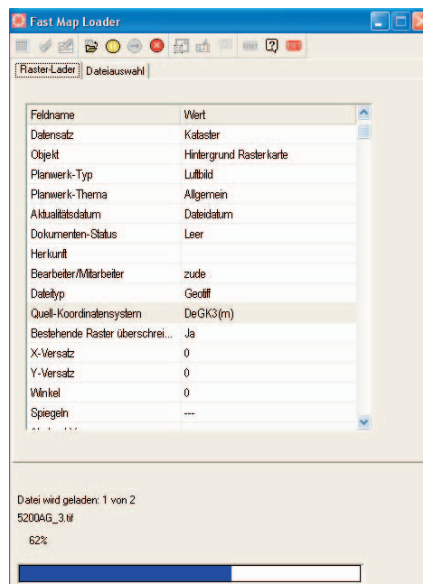

Fast-Map-Loader

Schnelles Laden von Rasterkarten

Rasterkarten sind oftmals eine wichtige Basis, um Hintergrundinformationen im GIS darzustellen. Neben topografischen Karten sind insbesondere Luftbildaufnahmen heutzutage bei vielen Netzbetreibern und Kommunen im Einsatz.

Mit dem Fast-Map-Loader können Rasterkarten unterschiedlicher Formate schnell und komfortabel im Batchprozess in die Smallworld GIS Datenbank geladen werden. Speziell die sehr gute Performance und Benutzerfreundlichkeit zeichnen den Fast-Map-Loader im Vergleich zu den Standardfunktionen des Smallworld GIS aus.

Existieren zu den Rasterkarten Georeferenzdateien, so genannte World-Dateien, oder handelt es sich um Planwerkblätter für Tiff, dann werden diese automatisch beim Einlesen der Rasterkarten ausgewertet und das Bild wird an der richtigen geografischen Position abgelegt.

In der komfortablen Oberfläche werden alle Parameter für den Batchimport der Rasterdaten festgelegt.

ÜBERBLICK

Stichwörter

Smallworld GIS, Netzdokumentation, Fortführung

Nutzen

- Schnelles und georeferenziertes Laden von Rasterkarten
- Laden im Batchmodus
- Komfortabler direkter Zugriff auf die geladenen Rasterkarten
- Intuitive Benutzeroberfläche