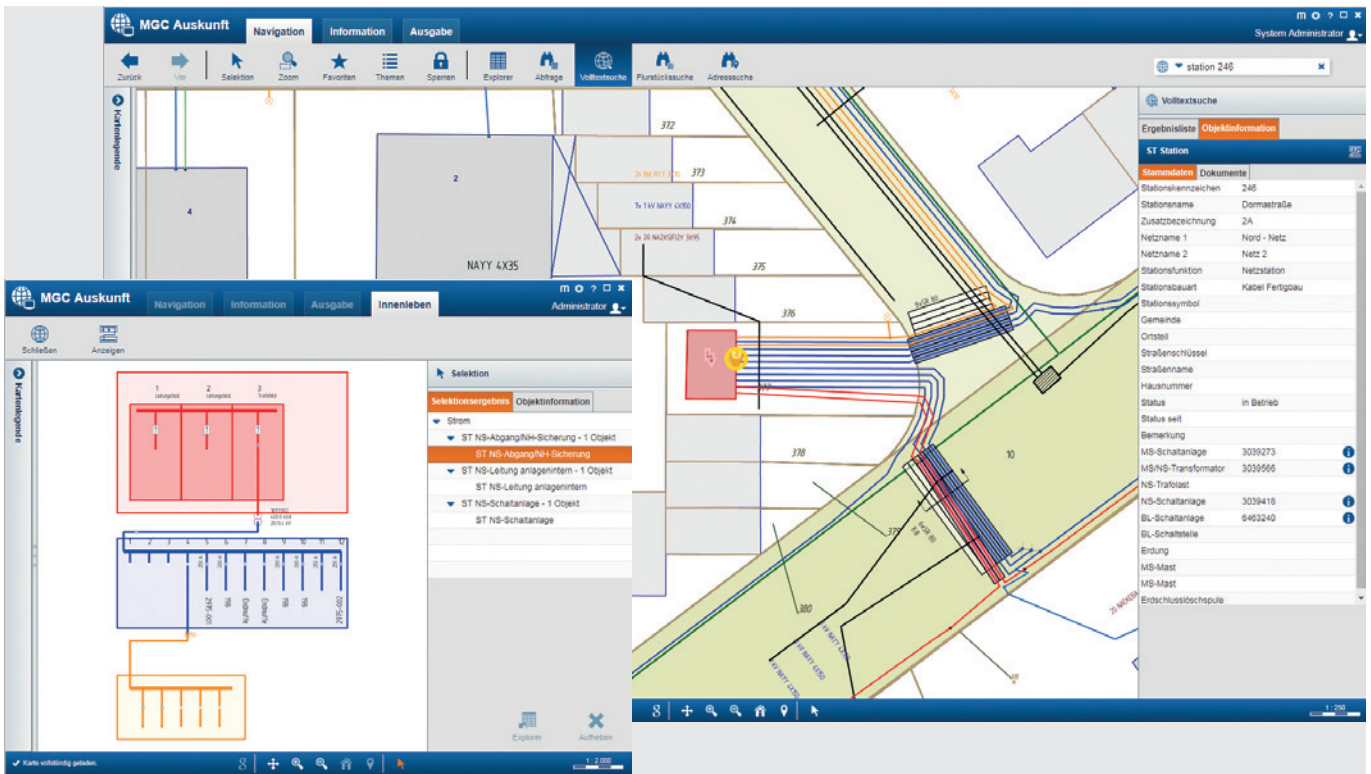

# MGC<sup>®</sup>

Auskunft Web

**mettenmeier.**

Geodaten und Netz-  
informationen überall  
für jedermann einfach  
nutzbar – Erleben Sie  
GIS-Auskunft mit MGC!

# MGC Auskunft Web

Mit MGC Auskunft Web bietet Mettenmeier eine professionelle web-basierte Betriebsmittelauskunft, die bei Netzbetreibern und anderen GIS-Anwendern zum Einsatz kommt.

Die App unterstützt Ihre Arbeitsabläufe überall dort, wo Sie einen schnellen und einfachen Zugriff auf Netzdaten benötigen – sei es mobil im Außendienst oder im Browser Ihres Büroarbeitsplatzes. Die relevanten Informationen stehen im gesamten Unternehmen übersichtlich zur Verfügung. Auf diese Weise maximieren Sie die Reichweite Ihrer GIS-Daten und schöpfen deren Potenzial noch konsequenter aus.

Ein wesentliches Merkmal des MGC ist seine zentrale Datendrehscheibe „MGC Warehouse“. Diese konsolidiert und kombiniert Ihre GIS-Daten mit beliebigen WMS-Quellen und erschließt damit neue Sichtbarkeiten und Anwendungen. Dazu tragen auch flexible Hintergrunddaten aus Kataster oder OpenStreetMap sowie der Sprung zu Google Maps bei.

- Effiziente, themengesteuerte GIS-Auskunft
- Darstellung aller Planwerkebenen inklusive Innenleben und Sachdaten
- Schnelle Navigation über Volltextsuche, Favoriten und Adresssuche
- Hilfslinienzug und Redlining
- Betriebsmittelabfragen und Excel-Export
- Umfangreiche Druckfunktionen
- Hierarchische Objekte