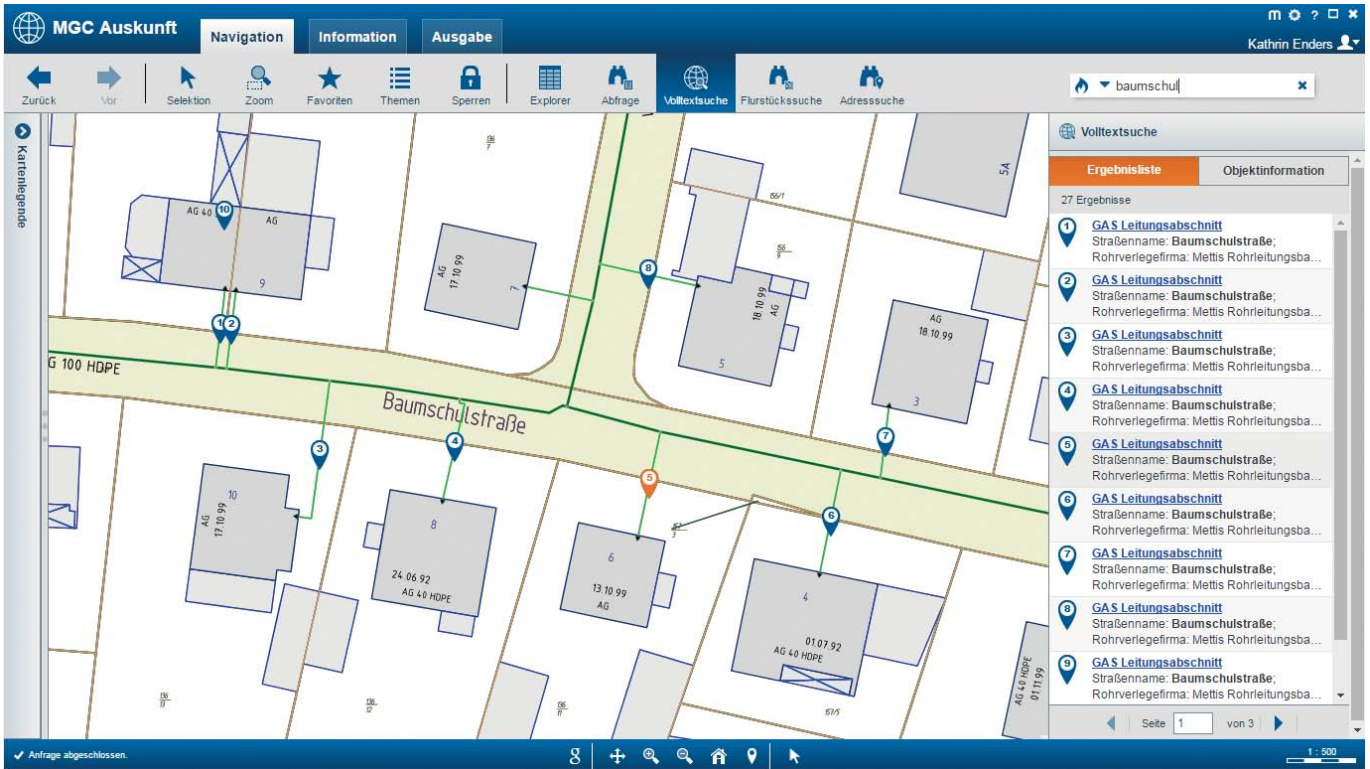

GIS für alle

Mit Geodaten und
Netzinformationen die
Arbeitsprozesse erleichtern

MGC 
Auskunft Web

mettenmeier.

MGC Auskunft Web

Geodaten und Netz-
informationen überall
für jedermann einfach
nutzbar – Erleben Sie
GIS-Auskunft mit MGC!

Mit MGC Auskunft Web bietet Mettenmeier eine professionelle web-basierte Betriebsmittelauskunft, die bei Netzbetreibern und anderen GIS-Anwendern zum Einsatz kommt.

Die App unterstützt Ihre Arbeitsabläufe überall dort, wo Sie einen schnellen und einfachen Zugriff auf Netzdaten benötigen – sei es mobil im Außendienst oder im Browser Ihres Büroarbeitsplatzes. Die relevanten Informationen stehen im gesamten Unternehmen übersichtlich zur Verfügung. Auf diese Weise maximieren Sie die Reichweite Ihrer GIS-Daten und schöpfen deren Potenzial noch konsequenter aus.

Ein wesentliches Merkmal des MGC ist seine zentrale Datendrehscheibe „MGC Warehouse“. Diese konsolidiert und kombiniert Ihre GIS-Daten mit beliebigen WMS-Quellen und erschließt damit neue Sichtbarkeiten und Anwendungen. Dazu tragen auch flexible Hintergrunddaten aus Kataster oder OpenStreetMap sowie der Sprung zu Google Maps bei.

- Effiziente, themengesteuerte GIS-Auskunft
- Darstellung aller Planwerkebenen inklusive Innenleben und Sachdaten
- Schnelle Navigation über Volltextsuche, Favoriten und Adresssuche
- Hilfslinienzug und Redlining
- Betriebsmittelabfragen und Excel-Export
- Umfangreiche Druckfunktionen
- Hierarchische Objekte