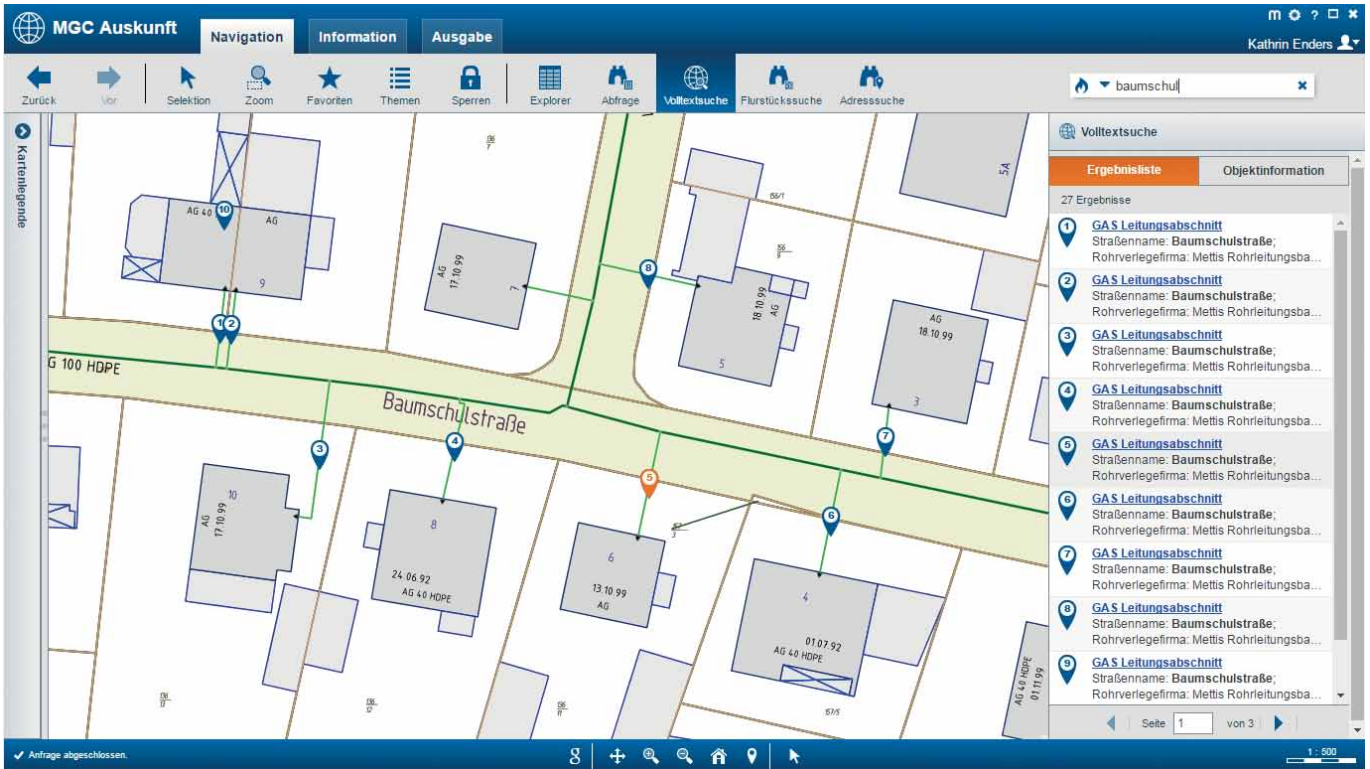

GIS für alle

Mit Geodaten und
Netzinformationen die
Arbeitsprozesse erleichtern

MGC[®]
Auskunft Web

mettenmeier.

MGC Auskunft Web

Geodaten und Netz-
informationen überall
für jedermann einfach
nutzbar – Erleben Sie
GIS-Auskunft mit MGC!

Mit MGC Auskunft Web bietet Mettenmeier eine professionelle web-basierte Betriebsmittelauskunft, die bei Netzbetreibern und anderen GIS-Anwendern zum Einsatz kommt.

Die App unterstützt Ihre Arbeitsabläufe überall dort, wo Sie einen schnellen und einfachen Zugriff auf Netzdaten benötigen – sei es mobil im Außendienst oder im Browser Ihres Büroarbeitsplatzes. Oder richten Sie den Zugriff auf den MGC einfach für die komplette Belegschaft ein. Auf diese Weise maximieren Sie die Reichweite Ihrer GIS-Daten und schöpfen deren Potenzial noch konsequenter aus.

Ein wesentliches Merkmal des MGC ist seine zentrale Datendrehscheibe „MGC Warehouse“. Diese konsolidiert und kombiniert Ihre GIS-Daten mit beliebigen WMS-Quellen und erschließt damit neue Sichtbarkeiten und Anwendungen. Dazu tragen auch flexible Hintergrunddaten aus Kataster oder OpenStreetMap sowie der Sprung zu Google Maps bei.

- Effiziente, themengesteuerte GIS-Auskunft
- Darstellung aller Planwerkebenen inklusive Innenleben
- Navigation über Volltextsuche, Favoriten und Adresssuche
- Hilfslinienzug und Redlining
- Betriebsmittelabfragen und Excel-Export
- Umfangreiche Druckfunktionen