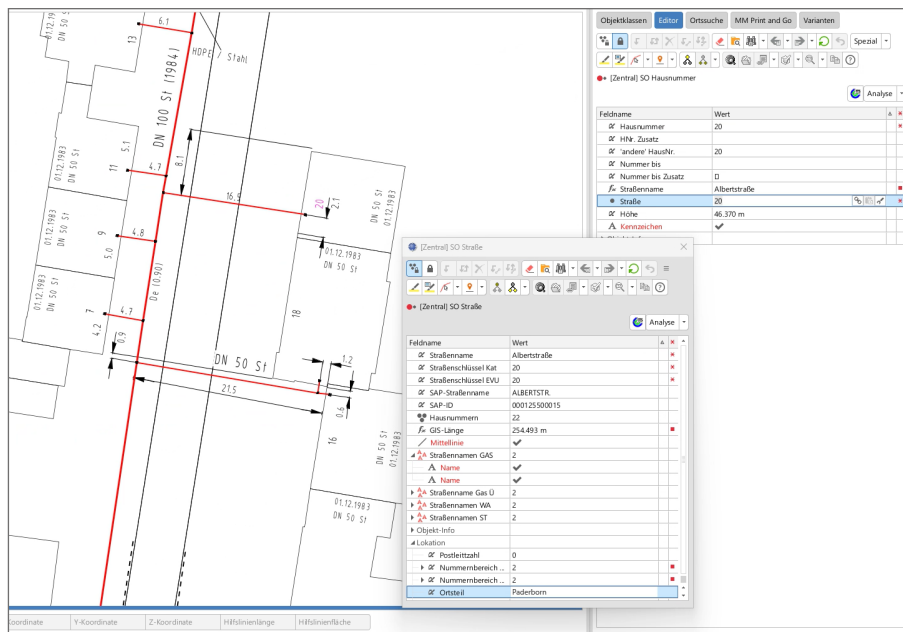

# Location Professional

## Alternative Verwaltung von Lokationsdaten

Dieses Produkt ermöglicht die vereinfachte Pflege von Lokationsdaten und eine schnelle und gezielte Navigation im Datenbestand.

Mit Hilfe der Objekte „Straße“ oder „Hausnummer“ navigiert der Anwender gezielt an die gewünschte Position im GIS. Die Beschriftung mit Straßenname und Hausnummer kann dabei auf Wunsch spartenbezogen erfolgen, zum Beispiel getrennt nach Strom, Gas, Wasser, etc. Die Orts- und Postleitzahlinformationen werden als Attribute zum Objekt „Straße“ gespeichert.

Zudem lässt sich Location Professional so erweitern, dass die Texte als Mehrfachgeometrien dargestellt werden können, das heißt differenziert nach Bestands- und Übersichtsplan.

#### Stichwörter

Smallworld GIS, Datenerfassung, Lokation