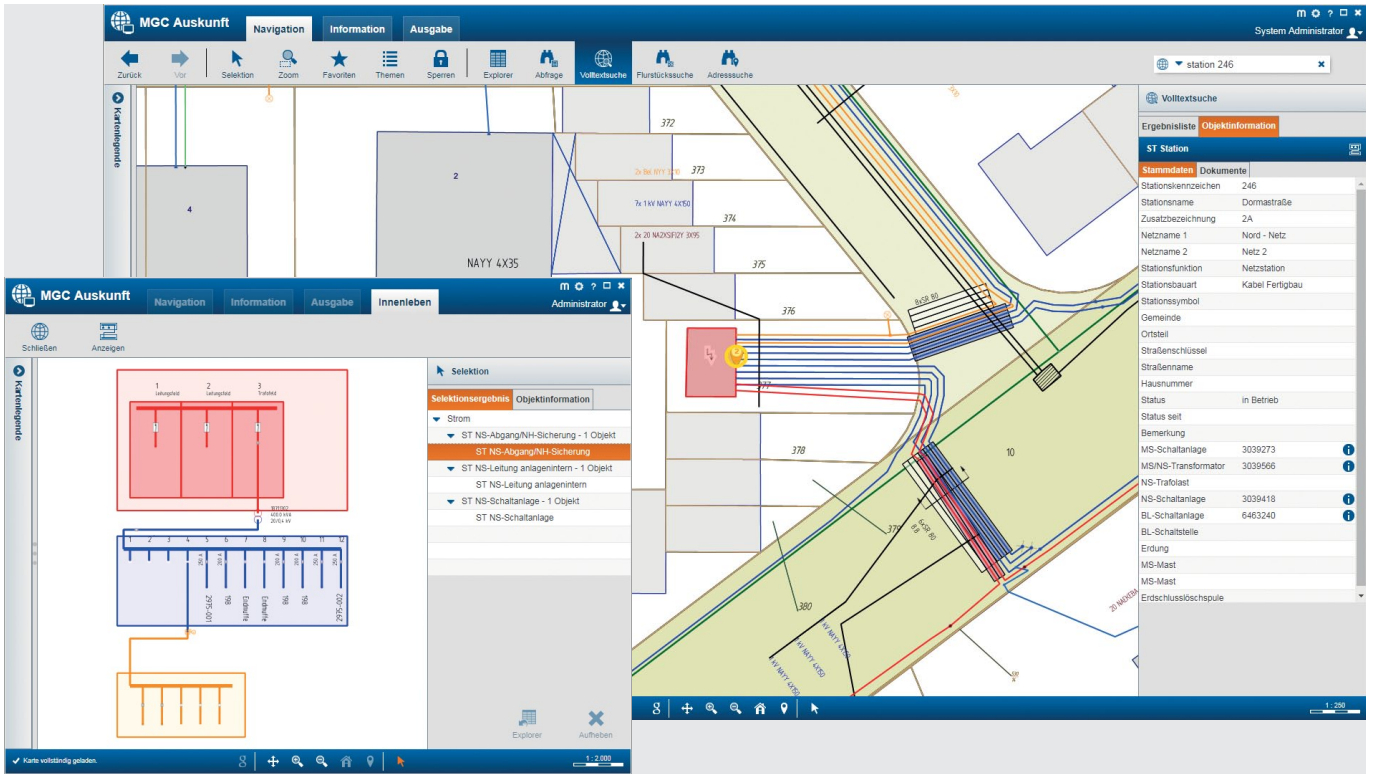

GIS für alle

Mit Geodaten und
Netzinformationen die
Arbeitsprozesse erleichtern

MGC[®]

Auskunft Web

mettenmeier.

MGC Auskunft Web

Mit MGC Auskunft Web bietet Mettenmeier eine professionelle web-basierte Betriebsmittelauskunft, die bei Netzbetreibern und anderen GIS-Anwendern zum Einsatz kommt.

Ein wesentliches Merkmal des MGC ist seine zentrale Datendrehscheibe „MGC Warehouse“. Diese konsolidiert und kombiniert Ihre GIS-Daten mit beliebigen WMS-Quellen und erschließt damit neue Sichtbarkeiten und Anwendungen. Dazu tragen auch flexible Hintergrunddaten aus Kataster oder OpenStreetMap sowie der Sprung zu Google Maps bei.

MGC Auskunft Web ist auch als schlanke Tablet- oder iPhone-Variante verfügbar, die alle Vorteile der modernen Touch-Bedienung bietet. Mit exakt dem Funktionsumfang, der notwendig ist, werden die mobilen Prozesse zielgenau unterstützt.

Geodaten und Netz-
informationen überall
für jedermann einfach
nutzbar – Erleben Sie
GIS-Auskunft mit MGC!

- Effiziente, themengesteuerte GIS-Auskunft
- Darstellung aller Planwerkebenen inklusive Innenleben und Sachdaten
- Schnelle Navigation über Volltextsuche, Favoriten und Adresssuche
- Hilfslinienzug und Redlining
- Betriebsmittelabfragen und Excel-Export
- Umfangreiche Druckfunktionen
- Hierarchische Objekte